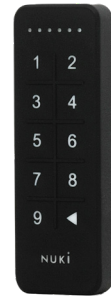

NUKI KEYPAD

GEGEVENSBLAD

SIMPLY FOR EVERYONE

Het Nuki Keypad is de perfecte uitbreiding voor het Nuki Smart Lock en biedt toegang door middel van een 6-cijferige toegangscode. Eindelijk behoren het dure sleutels kopiëren en lastige sleuteloverdrachten tot het verleden. Het achteraf te monteren Nuki Keypad werkt op batterijen en wordt gewoon aan de buitenkant van de huisdeur geplakt of op de muur vastgeschroefd.

VOORDELEN

- 6-cijferige toegangscode voor maximale veiligheid
- Eenvoudig achteraf te monteren en compatibel met alle Nuki Smart Locks
- Tot 100 individuele toegangscode, zodat er op elk gewenst moment in het log kan worden gecontroleerd wie wanneer de deur geopend heeft.
- Vergrendelt de deur met een druk op de knop bij het vertrekken
- Eenvoudig te gebruiken en maximale toegangsbeveiliging
- Een slimme backup in het geval dat de batterij van je smartphone een keer plotseling leeg blijkt te zijn
- Brengt de verhuur van vakantiewoningen naar een nieuw niveau

TECHNISCHE GEGEVENS

Weight:
30g

Product dimensions:
90 x 30 x 15

Power supply:
1x CR1632 (included)

Battery service life:
ca. 1 Jahr

Communication:
Bluetooth 5

Schutzklassen:Staub & Wasserfest
(IP65)

Security
6-digit entry code