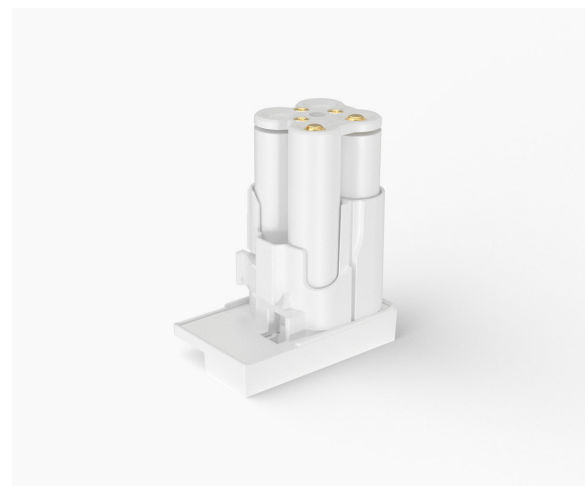

NUKI POWER PACK

GEGEVENSBLAD

POWER UP YOUR SMART LOCK

Met het Nuki Power Pack krijgt je Smart Lock een echte krachtpatser. Met dit oplaadbare accupack is een tot wel 100% langere levensduur van je batterijen tot 12 maanden mogelijk. Laad de accu van je Nuki Power Pack op via een van de geïntegreerde USB-C-aansluitingen. Dat kan 's nachts of wanneer het je maar uitkomt. Op het nachtkastje of direct op je deur. Het vervangen van batterijen behoort hiermee tot het verleden.

VOORDELEN:

- Langer power voor de Nuki Smart Lock met oplaadbaar accupack
- Tot wel 100% langere levensduur van je batterijen vergeleken met normale alkalinebatterijen
- Eenvoudig achteraf aan te brengen
- Compatibel met de Nuki Smart Lock en de Nuki Smart Lock 2.0
- Je hoeft geen batterijen meer te vervangen
- Oplaadbaar via USB-C - waar en wanneer je maar wilt
- Nauwkeurig overzicht van het batterijniveau in de Nuki-app

TECHNISCHE GEGEVENS

Afmetingen:

33 x 55 x 70 mm

Samenstelling accu:

Oplaadbaar NiMH accupack
4,8 V DC | 2.500 mAh | 12 Wh
Oplaadbaar via USB-C-aansluiting

Accuduur:

Ca. 1 jaar bij gemiddeld 8 keer
openen/sluiten per dag

Het opladen:

Opladen met USB-C-laadkabel

USB-C-aansluitingen links & rechts
maken het mogelijk om het Nuki
Power Pack onafhankelijk van de
draairichting van de deur op te laden

Leveringsomvang:

1x Nuki Power Pack
1x USB-laadkabel type C
1x handleiding