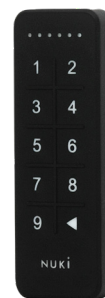

# NUKI KEYPAD

### SIMPLY FOR EVERYONE

El Nuki Keypad es la extensión perfecta para el Nuki Smart Lock y permite el acceso a través de un código de acceso de 6 dígitos. Finalmente, la costosa y laboriosa duplicación y entrega de llaves son cosa del pasado. El Nuki Keypad readaptable funciona con pilas y simplemente se pega en el exterior de la puerta frontal o se atornilla a la pared de la casa.