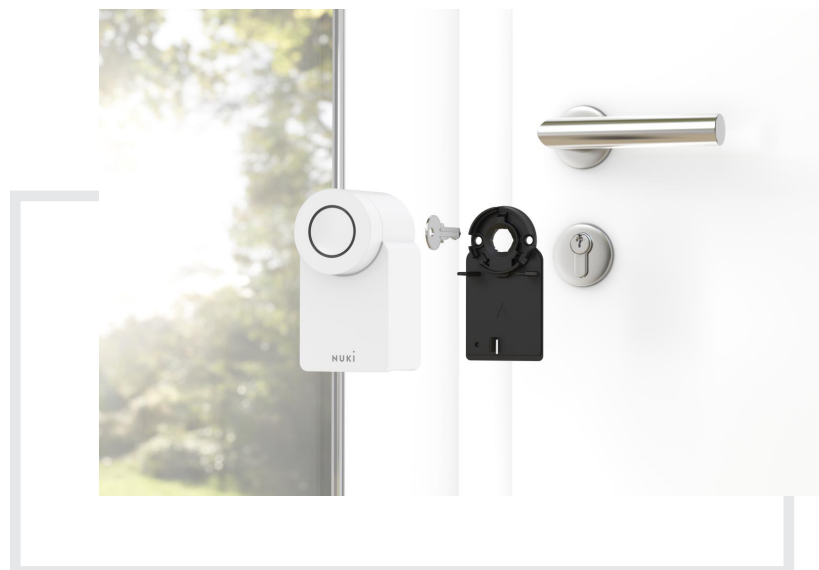

VENTAJAS

SMART

Nuki abre la puerta automáticamente cuando llegas a casa y la cierra cuando te vas. La llave permanece en la cerradura y tu teléfono móvil en el bolsillo.

FÁCIL

El Nuki Smart Lock se monta en el interior de la puerta sobre la cerradura ya existente y está listo en 3 minutos. Sin necesidad de atornillar y taladrar.

SEGURO

Tienes el control en todo momento, ya que puedes ver el estado del Nuki Smart Lock en tu teléfono móvil y administrar los permisos de acceso para familiares y amigos.

ONE SMART LOCK FOR ALL

MONTAJE

Para montar el Nuki no es necesario ningún trabajo de acondicionamiento. Smart Lock se encaja o se pega en el interior de la puerta del cilindro existente. Ambas versiones se pueden retirar sin dejar rastro y por eso también son aptas para los apartamentos de alquiler. Con la aplicación de Nuki puedes configurar, operar y gestionar todos tus productos Nuki.

COMPATIBLE CON

nuki.io/integraciones