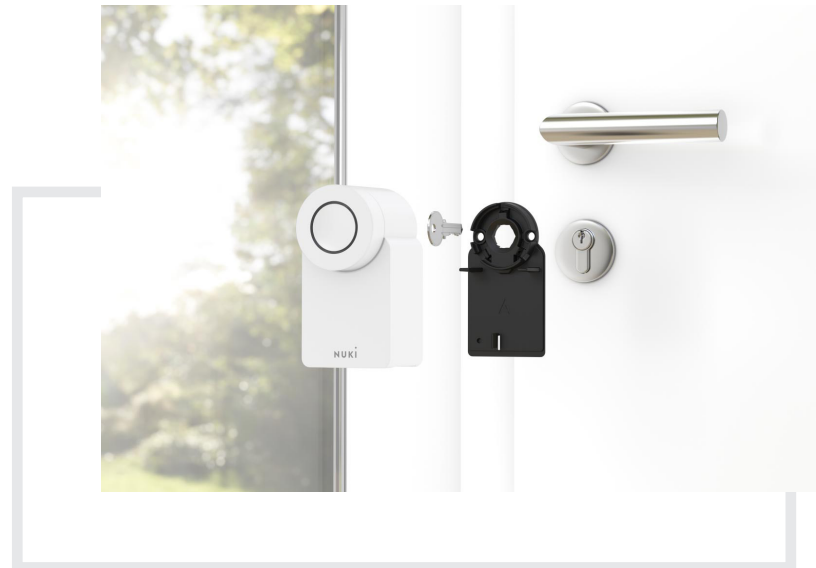

VOORDELEN

SMART

Nuki ontgrendelt je deur automatisch als je thuiskomt en vergrendelt hem weer als je vertrekt. De sleutel blijft in het slot en je telefoon in je zak.

EENVOUDIG

Het Nuki Smart Lock wordt aan de binnenkant van je deur, op het bestaande deurslot, gemonteerd en is zonder verdere hulp binnen drie minuten klaar om gebruikt te worden. Zonder schroeven of boren.

VEILIG

Behoud de controle over je Nuki Smart Lock; controleer op elk gewenst moment op je smartphone de status van je slot en beheer de toegangsrechten voor je vrienden en familieleden op afstand.

ONE SMART LOCK FOR ALL

MONTAGE

Om Nuki te monteren zijn geen verbouwingen nodig. De Smart Lock wordt op de binnenkant van de deur op de bestaande cilinder gezet of gelijmd. Beide varianten kunnen worden verwijderd zonder dat er resten achterblijven en zijn daarom ook uitstekend geschikt voor huurwoningen. Via de Nuki-app kun je al je Nuki-producten installeren, bedienen en beheren.

Nuki staat voor toegangsooplossingen die achteraf kunnen worden aangebracht en je dagelijks leven een stuk eenvoudiger maken. Slim, eenvoudig, veilig – voor een sleutellose toegang tot je huis. Nuki Smart Lock 3.0 verandert je deur in een slim toegangssysteem en je smartphone in een intelligente sleutel.