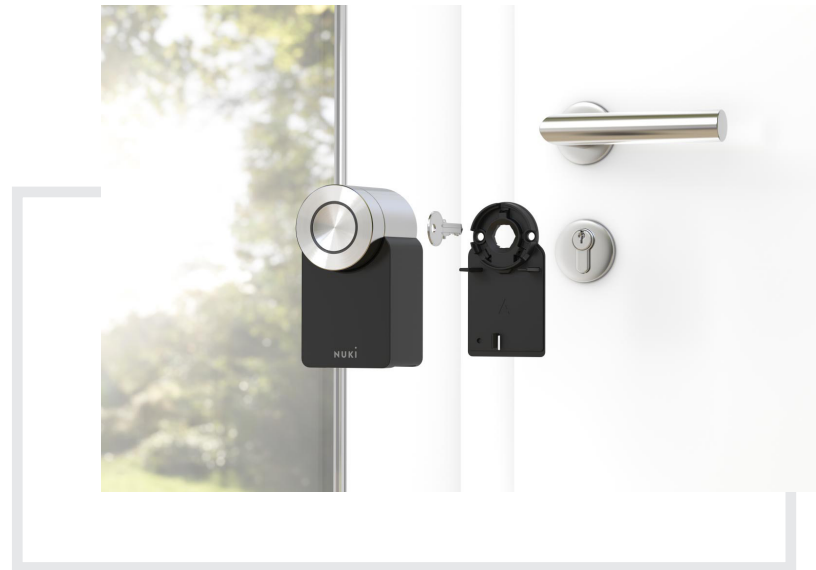

### SMART

Nuki ontgrendelt je deur automatisch als je thuiskomt en vergrendelt hem weer als je vertrekt. De sleutel blijft in het slot en je telefoon in je zak.

### EENVOUDIG

Het Nuki Smart Lock wordt aan de binnenkant van je deur, op het bestaande deurslot, gemonteerd en is zonder verdere hulp binnen drie minuten klaar om gebruikt te worden. Zonder schroeven of boren.

### VEILIG

Behoud de controle over je Nuki Smart Lock; controleer op elk gewenst moment op je smartphone de status van je slot en beheer de toegangsrechten voor je vrienden en familieleden op afstand.

## MONTAGE

Om Nuki te monteren zijn geen verbouwingen nodig. De Smart Lock wordt op de binnenkant van de deur op de bestaande cilinder gezet of gelijmd. Beide varianten kunnen worden verwijderd zonder dat er resten achterblijven en zijn daarom ook uitstekend geschikt voor huurwoningen. Via de Nuki-app kun je al je Nuki-producten installeren, bedienen en beheren.