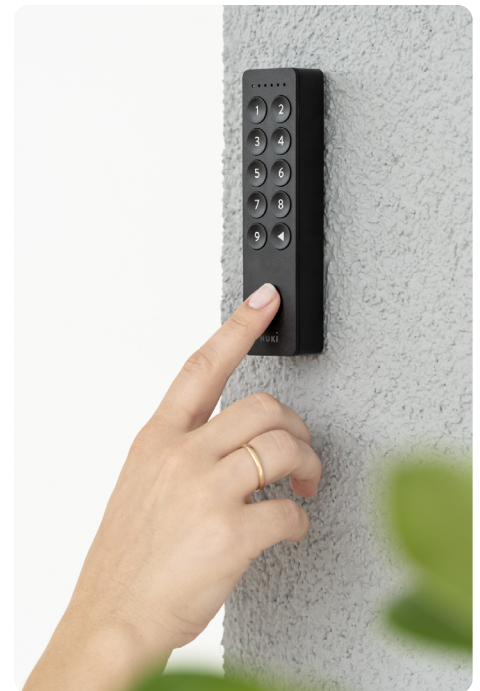

# NUKI KEYPAD 2.0

## DATABLAD

Met de Keypad 2.0 kan de deur met een vingerafdruk of met een 6-cijferige toegangscode worden geopend. En dat gaat snel, comfortabel en veilig.

- **Snel:** de deur is met een vingerafdruk binnen enkele seconden open.
- **Comfortabel:** een vinger is voldoende om de deur te openen.
- **Veilig:** de sensor voor de vingerafdruk is bijzonder veilig.

## Eenvoudig voor iedereen

De Nuki Keypad 2.0 kan worden gebruikt met de Nuki Smart Lock 2.0, 3.0 en 3.0 Pro. De Keypad werkt op batterijen en is binnen enkele minuten gemonteerd: de Keypad wordt eenvoudig op de buitenkant van de huisdeur geplakt.

- **De Nuki Keypad 2.0 is zeer geschikt...**
  - ... voor mensen die geen code willen of kunnen gebruiken (bijvoorbeeld kleine kinderen of senioren)
  - ... voor mensen zonder eigen smartphone
- **De Nuki Keypad 2.0 is handig...**
  - ... omdat de deur snel en zonder problemen kan worden geopend
  - ... omdat de smartphone ook een keertje thuis kan blijven
  - ... omdat het geen probleem meer is, wanneer de accu van jouw smartphone leeg is