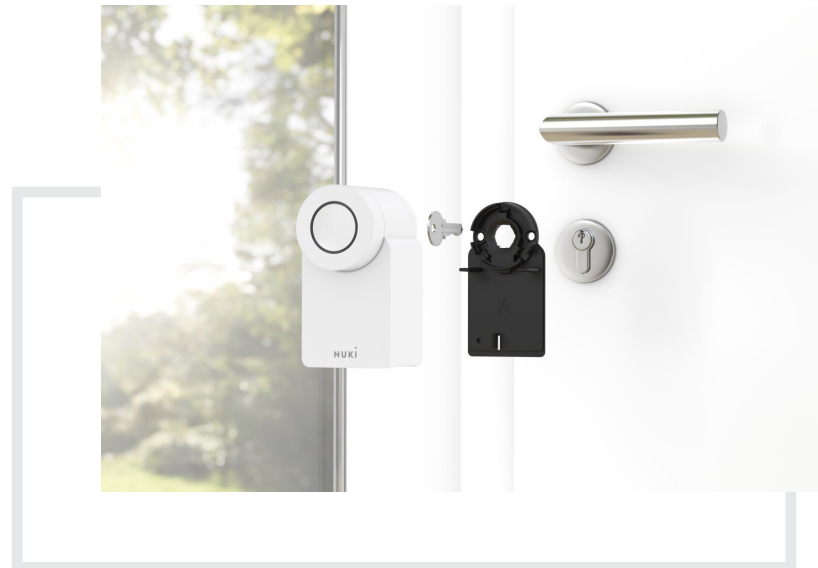

VOORDELEN

SMART

Nuki ontgrendelt je deur automatisch als je thuiskomt en vergrendelt hem weer als je vertrekt. De sleutel blijft in het slot en je telefoon in je zak.

EENVOUDIG

Het Nuki Smart Lock wordt aan de binnenkant van je deur, op het bestaande deurslot, gemonteerd en is zonder verdere hulp binnen drie minuten klaar om gebruikt te worden. Zonder schroeven of boren.

VEILIG

Behoud de controle over je Nuki Smart Lock; controleer op elk gewenst moment op je smartphone de status van je slot en beheer de toegangsrechten voor je vrienden en familieleden op afstand.

ONE SMART LOCK FOR ALL

MONTAGE

Om Nuki te monteren zijn geen verbouwingen nodig. De Smart Lock wordt op de binnenkant van de deur op de bestaande cilinder gezet of gelijmd. Beide varianten kunnen worden verwijderd zonder dat er resten achterblijven en zijn daarom ook uitstekend geschikt voor huurwoningen. Via de Nuki-app kun je al je Nuki-producten installeren, bedienen en beheren.

Nuki staat voor toegangsooplossingen die achteraf kunnen worden aangebracht en je dagelijks leven een stuk eenvoudiger maken. Slim, eenvoudig, veilig – voor een sleutellose toegang tot je huis. Nuki Smart Lock 3.0 verandert je deur in een slim toegangssysteem en je smartphone in een intelligente sleutel.