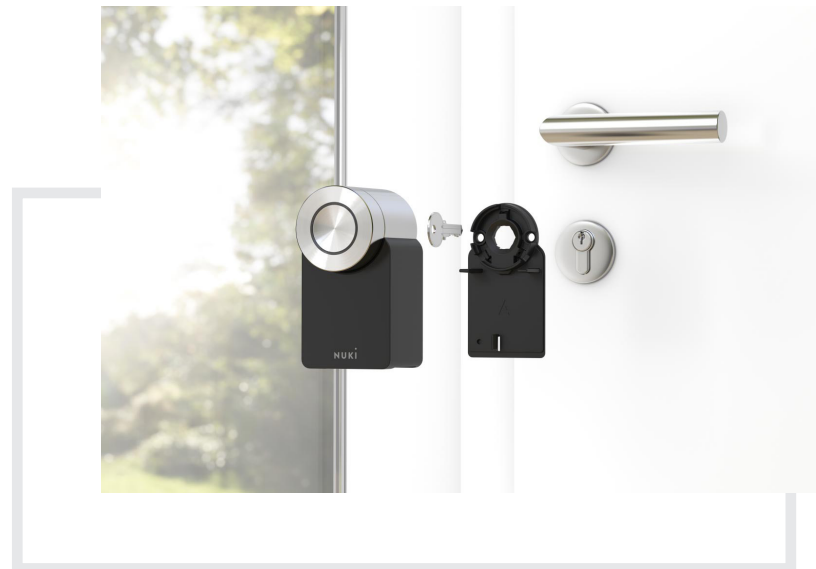

VOORDELEN

SMART

Nuki ontgrendelt je deur automatisch als je thuiskomt en vergrendelt hem weer als je vertrekt. De sleutel blijft in het slot en je telefoon in je zak.

EENVOUDIG

Het Nuki Smart Lock wordt aan de binnenkant van je deur, op het bestaande deurslot, gemonteerd en is zonder verdere hulp binnen drie minuten klaar om gebruikt te worden. Zonder schroeven of boren.

VEILIG

Behoud de controle over je Nuki Smart Lock; controleer op elk gewenst moment op je smartphone de status van je slot en beheer de toegangsrechten voor je vrienden en familieleden op afstand.

ONE SMART LOCK FOR ALL

MONTAGE

Om Nuki te monteren zijn geen verbouwingen nodig. De Smart Lock wordt op de binnenkant van de deur op de bestaande cilinder gezet of gelijmd. Beide varianten kunnen worden verwijderd zonder dat er resten achterblijven en zijn daarom ook uitstekend geschikt voor huurwoningen. Via de Nuki-app kun je al je Nuki-producten installeren, bedienen en beheren.

Nuki staat voor toegangsoplossingen die achteraf kunnen worden aangebracht en je dagelijks leven een stuk eenvoudiger maken. Slim, eenvoudig, veilig – voor een sleutellose toegang tot je huis. Nuki Smart Lock 3.0 verandert je deur in een slim toegangssysteem en je smartphone in een intelligente sleutel.