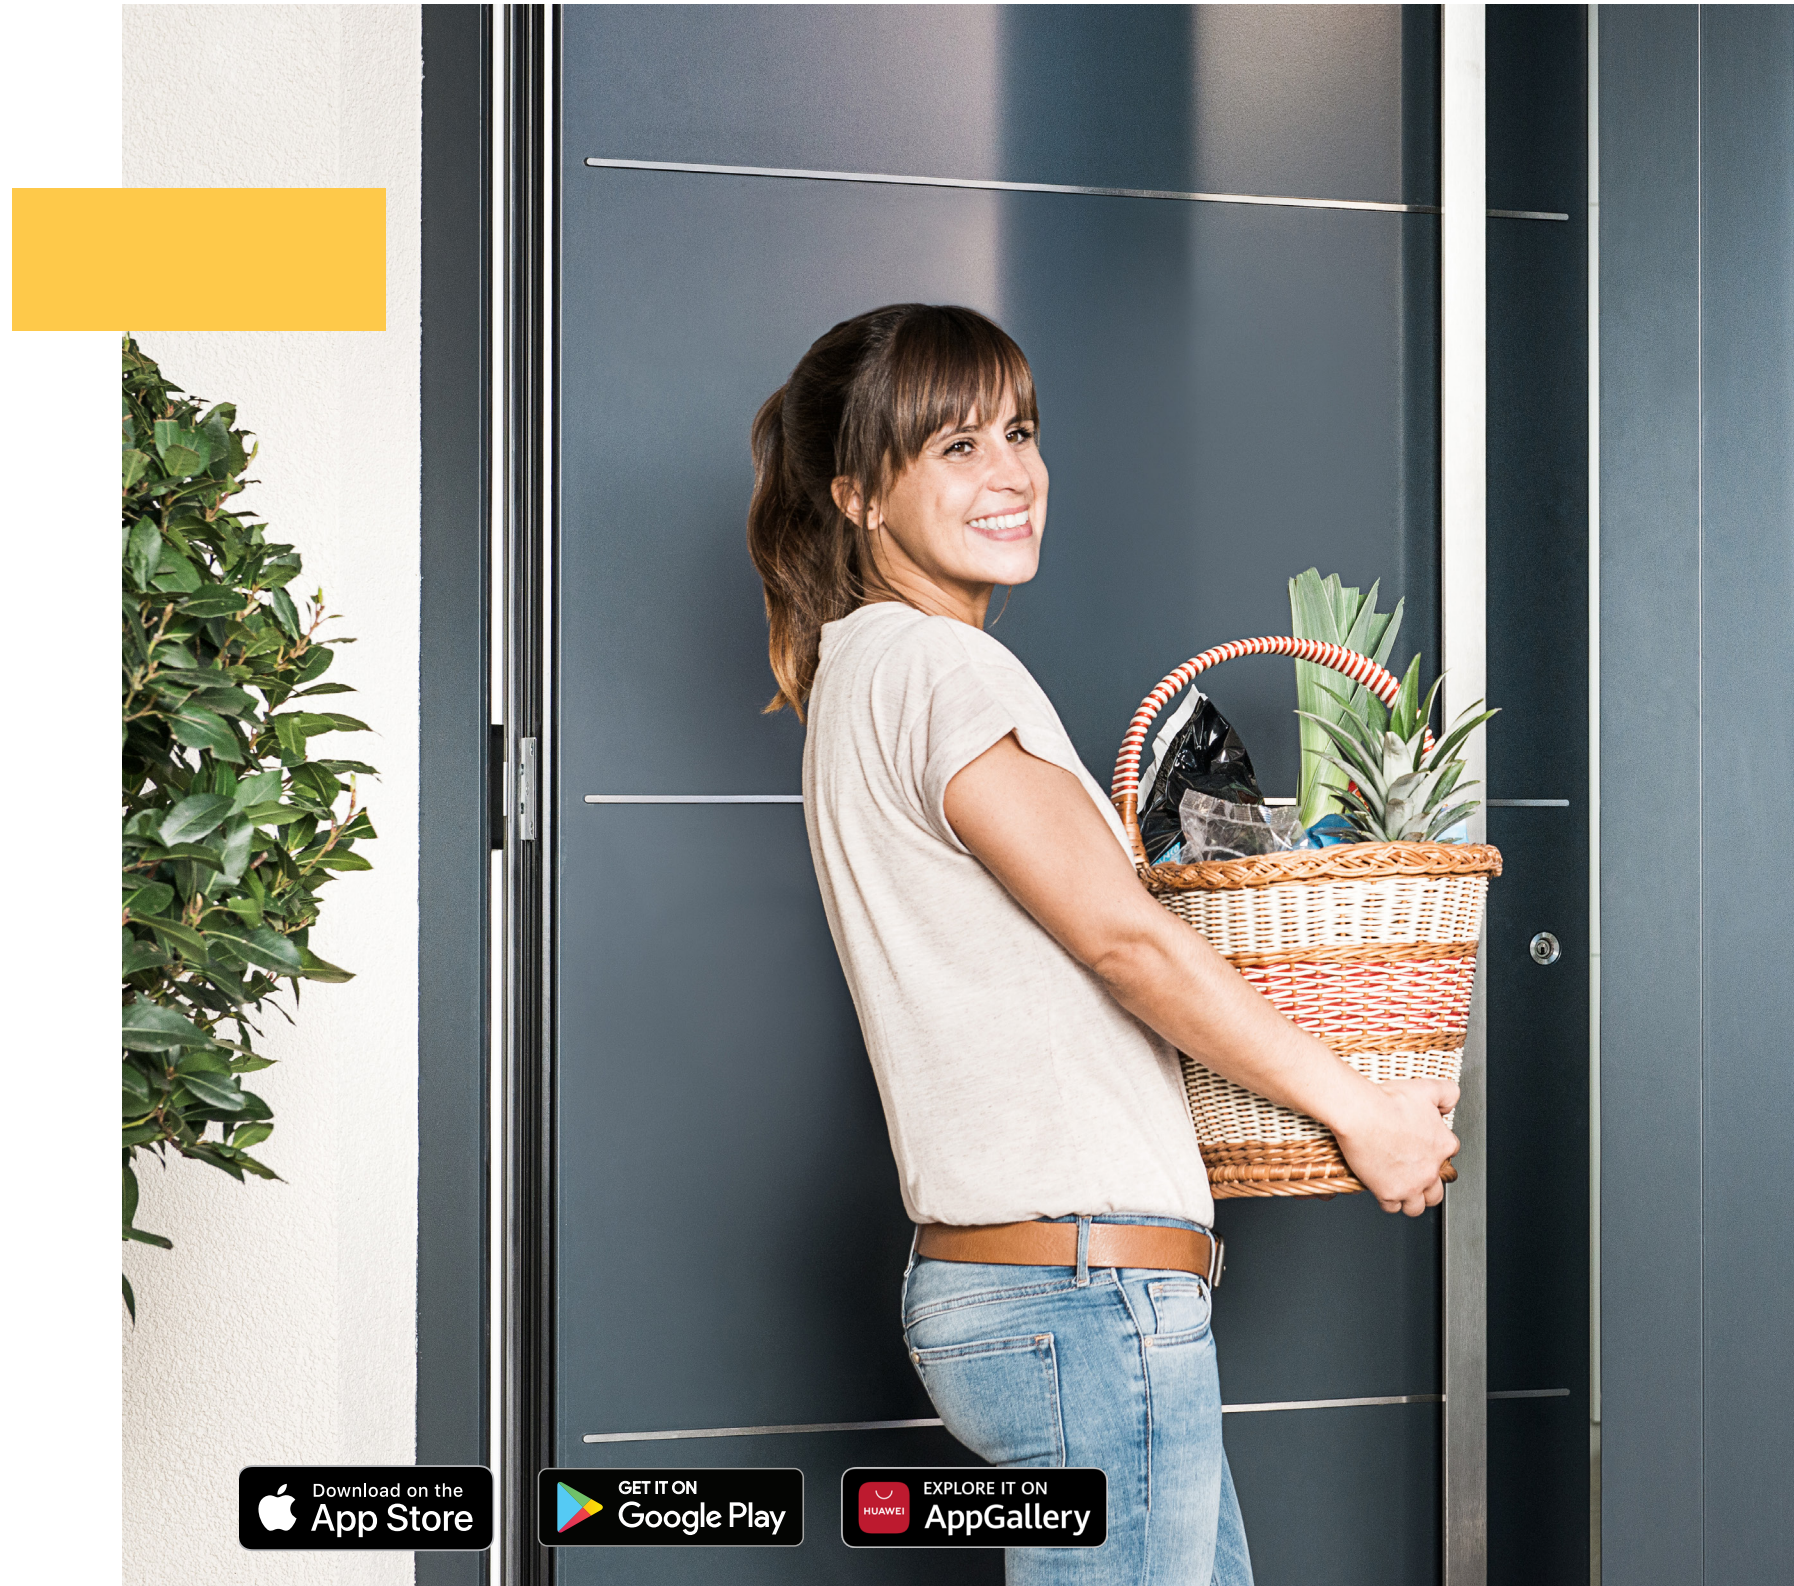

DAS DIGITALE ZUTRITTSSYSTEM

Weitere Informationen:
www.nuki.io/smart-door

WORKS WITH: